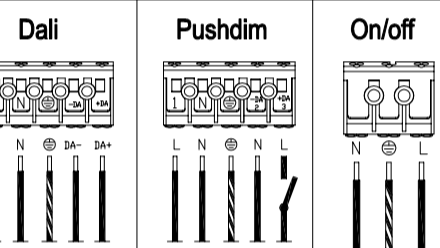

CARDI
Belysning från Elektroskandia

CYLLI Ø400/550 SENSOR

RoHS
Compliant

EN60598/CEM2001/108/CE

230V 50Hz
IK08 IP20
-20°C/+50°C
Energiklass D

1

2

3

Vid utanpåliggande kabel montage använd medföljande distans ringar

4

5

6

Takmontering

Monteringshöjd (m)

Väggmontering

Monteringshöjd (m)

Hög känslighet Låg känslighet

Produkter märkta med denna symbol ska vid slutet av sin livslängd alltid levereras till en återvinningsstation och får inte slängas i hushållsoporna.

* Armaturen innehåller löstagbar LED-modul som har energiklass D. Ljuskällan i denna armatur får endast bytas av tillverkaren eller av tillverkaren utsedd kvalificerad personal.