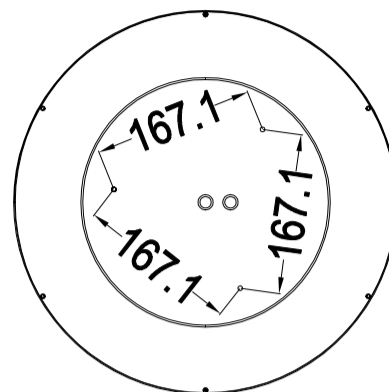

CARDI
Belysning från Elektroskandia

CYLLI Ø400/550 SENSOR

RoHS
Compliant

EN60598/CEM2001/108/CE

230V 50Hz
IK08 IP20
-20°C/+50°C
Energiklass D

1

2

3