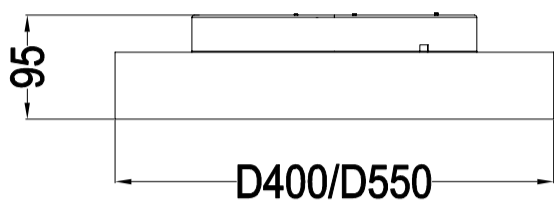

CARDI
Belysning från Elektroskandia

CYLLI Ø400/550 SENSOR

RoHS
Compliant

EN60598/CEM2001/108/CE

230V 50Hz
IK08 IP20
-20°C/+50°C
Energiklass D

1

2

3